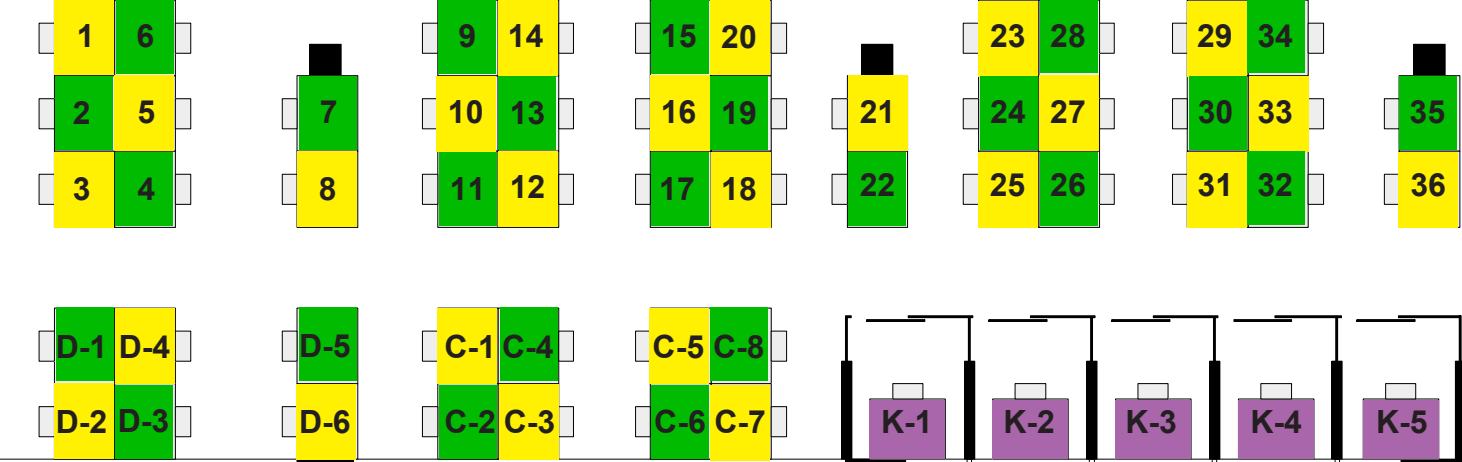

Eingang

Garderobe

Aufsichtstheke

Kopierraum

- Zeitschriftenheftauslagen
- Zeitschriften
- Studienliteratur 350/U - 350/Z
- Monografien
- Dissertationen und Loseblatt
- Computer-Arbeitsplatz
- Arbeitsplatz mit Steckdose
- Notausgang
- Sonderfunktionen
- Standort

**UB  
WÜ**

Teilbibliothek ZOM/ZIM

Oberdürrbacher Straße 6, Haus A3, Raum 0.314