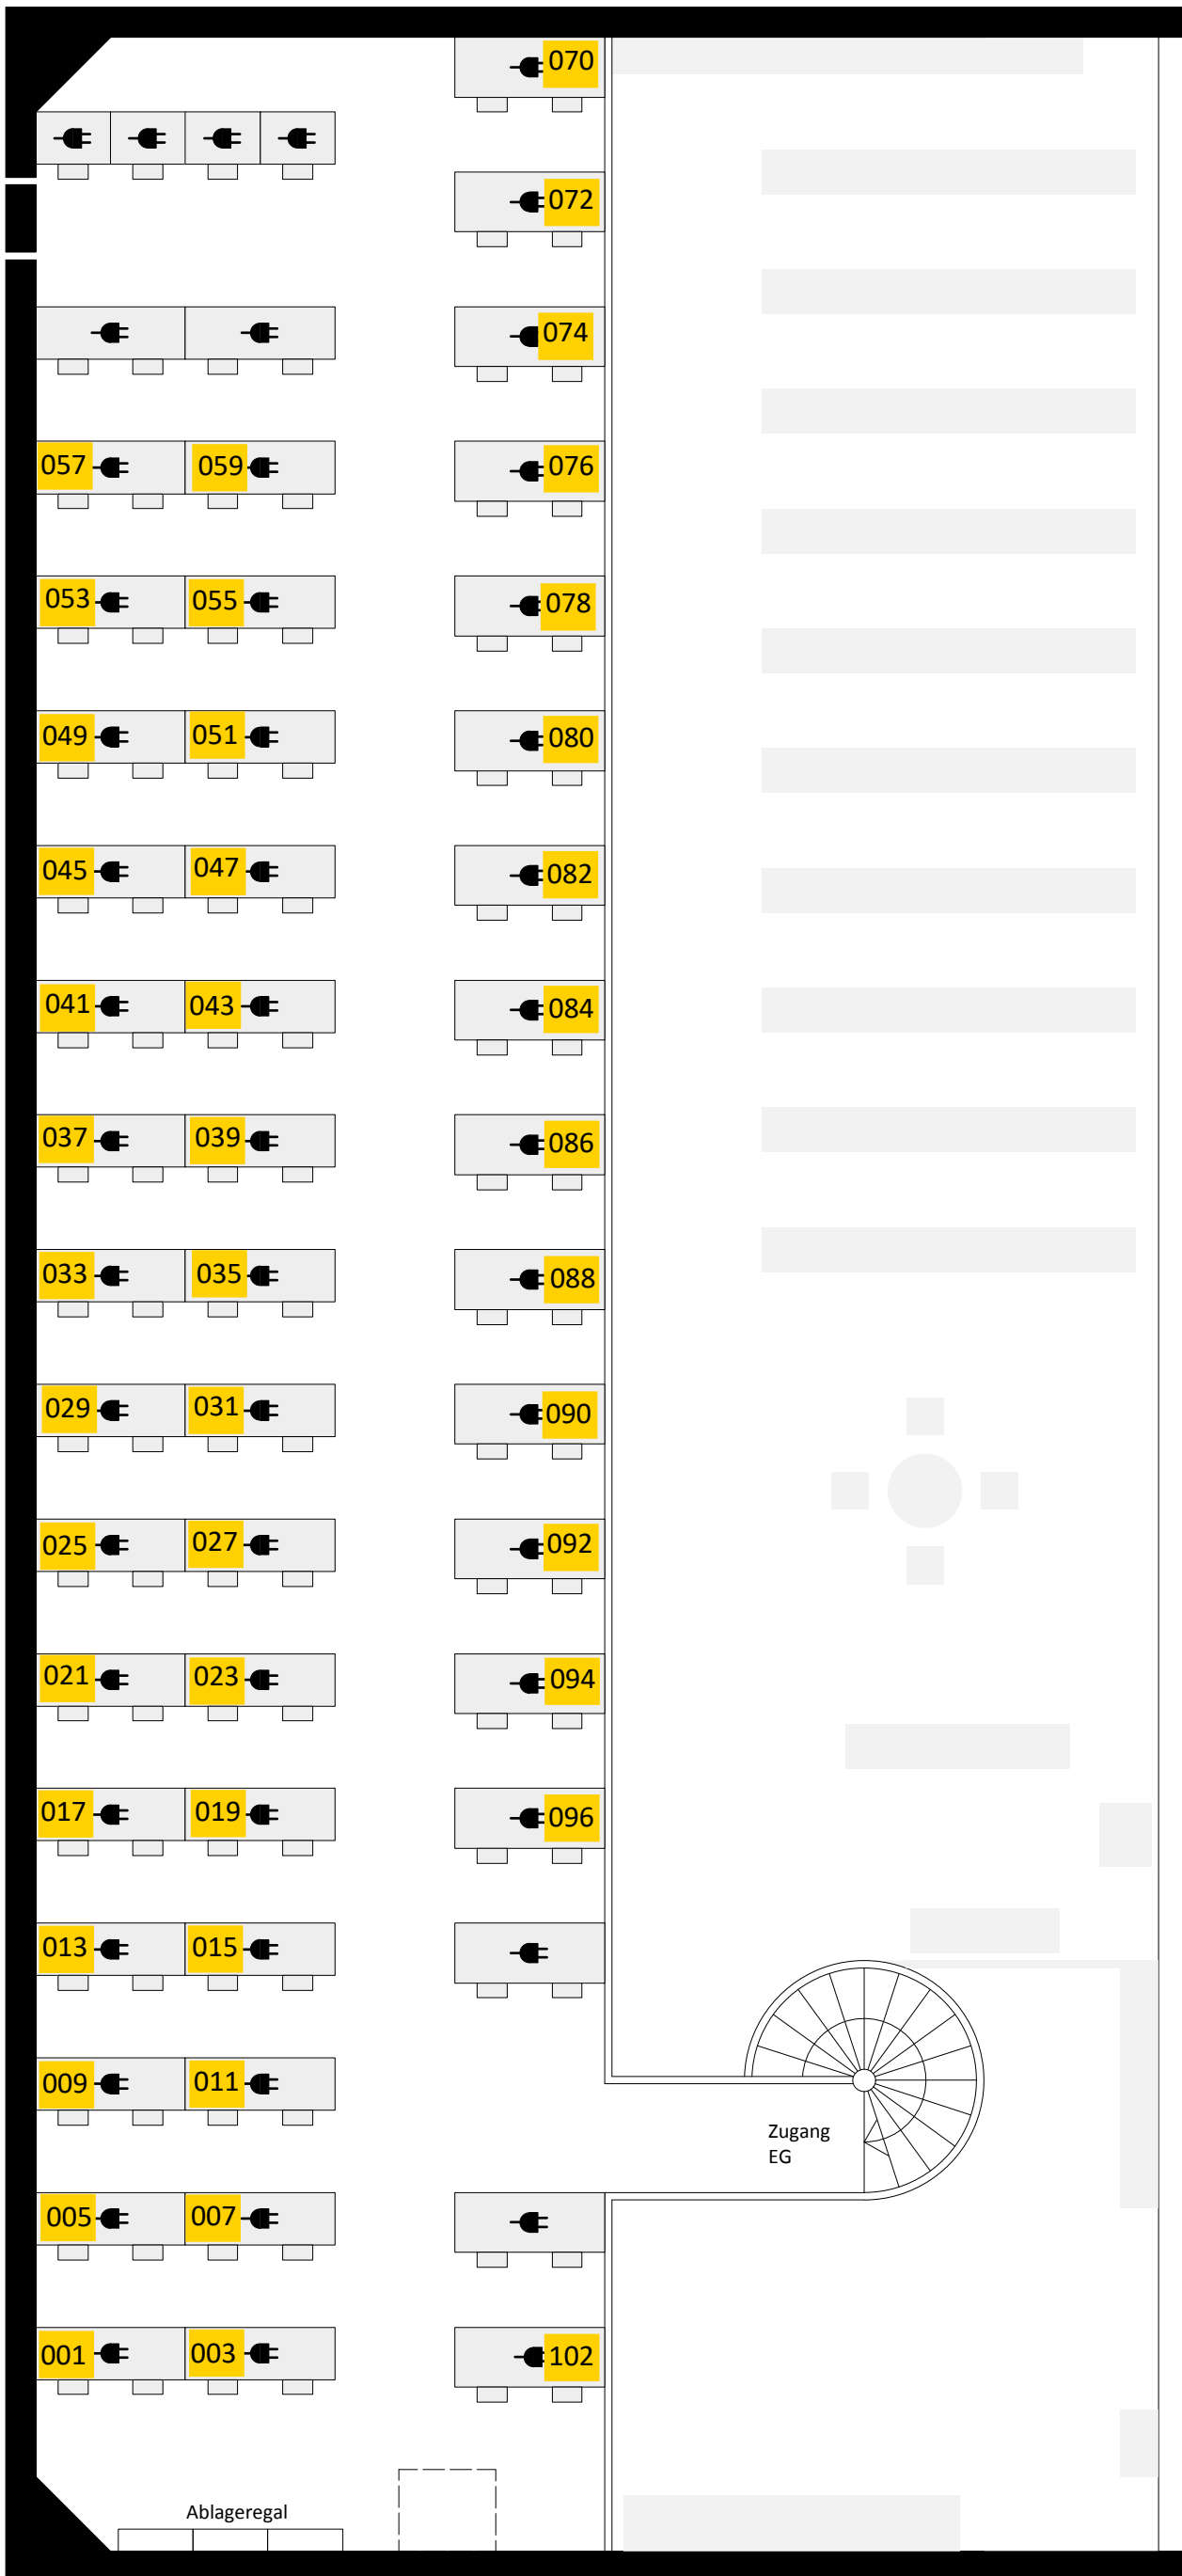

700/MWP

700/SE-SG

SG700 - SH	SG 555 - SG 700	SG 214 - SG 553	SF - SG 211	SF	SF	SE - SF
SB - SC	SC - SD	SD	SD	SD	SD	SD

700/SB-SD

--	--	--	--	--	--	--	--

--	--	--	--	--	--	--	--

--	--	--	--	--	--	--	--

700/SI

SI 850	SI 850	SI 850	SI 850	SI 180 - SI 850
SK 110	SK 130 - SK 150	SK 130 - SK 150	SK 170	SK 180

700/SK 100-180

700/SK 180-220

SK 220	SK 200 - SK 220	SK 200	SK 180 - SK 200	SK 180
SK 220 - SK 230	SK 230 - SK 240	SK 240 - SK 260	SK 260	SK 260 - SK 280

700/SK 820-840

700/SK 845-880

SK 880	SK 870	SK 860 - SK 870	SK 850	SK 845 - SK 850
SK 880	SK 890	SK 890 - SK 900	SK 900 - SK 905	SK 910

700/SK 880-910

700/SK 915-960

SK 950 - SK 960	SK 950	SK 950	SK 920	SK 915 - SK 920
SK 970	SK 980	SK 990	SM 100 - SM 320	SM 330 - SM 340

Ein und Ausgang

-  Buchbare Lernarbeitsplätze
-  Arbeitsplatz mit Steckdose
-  Notausgang