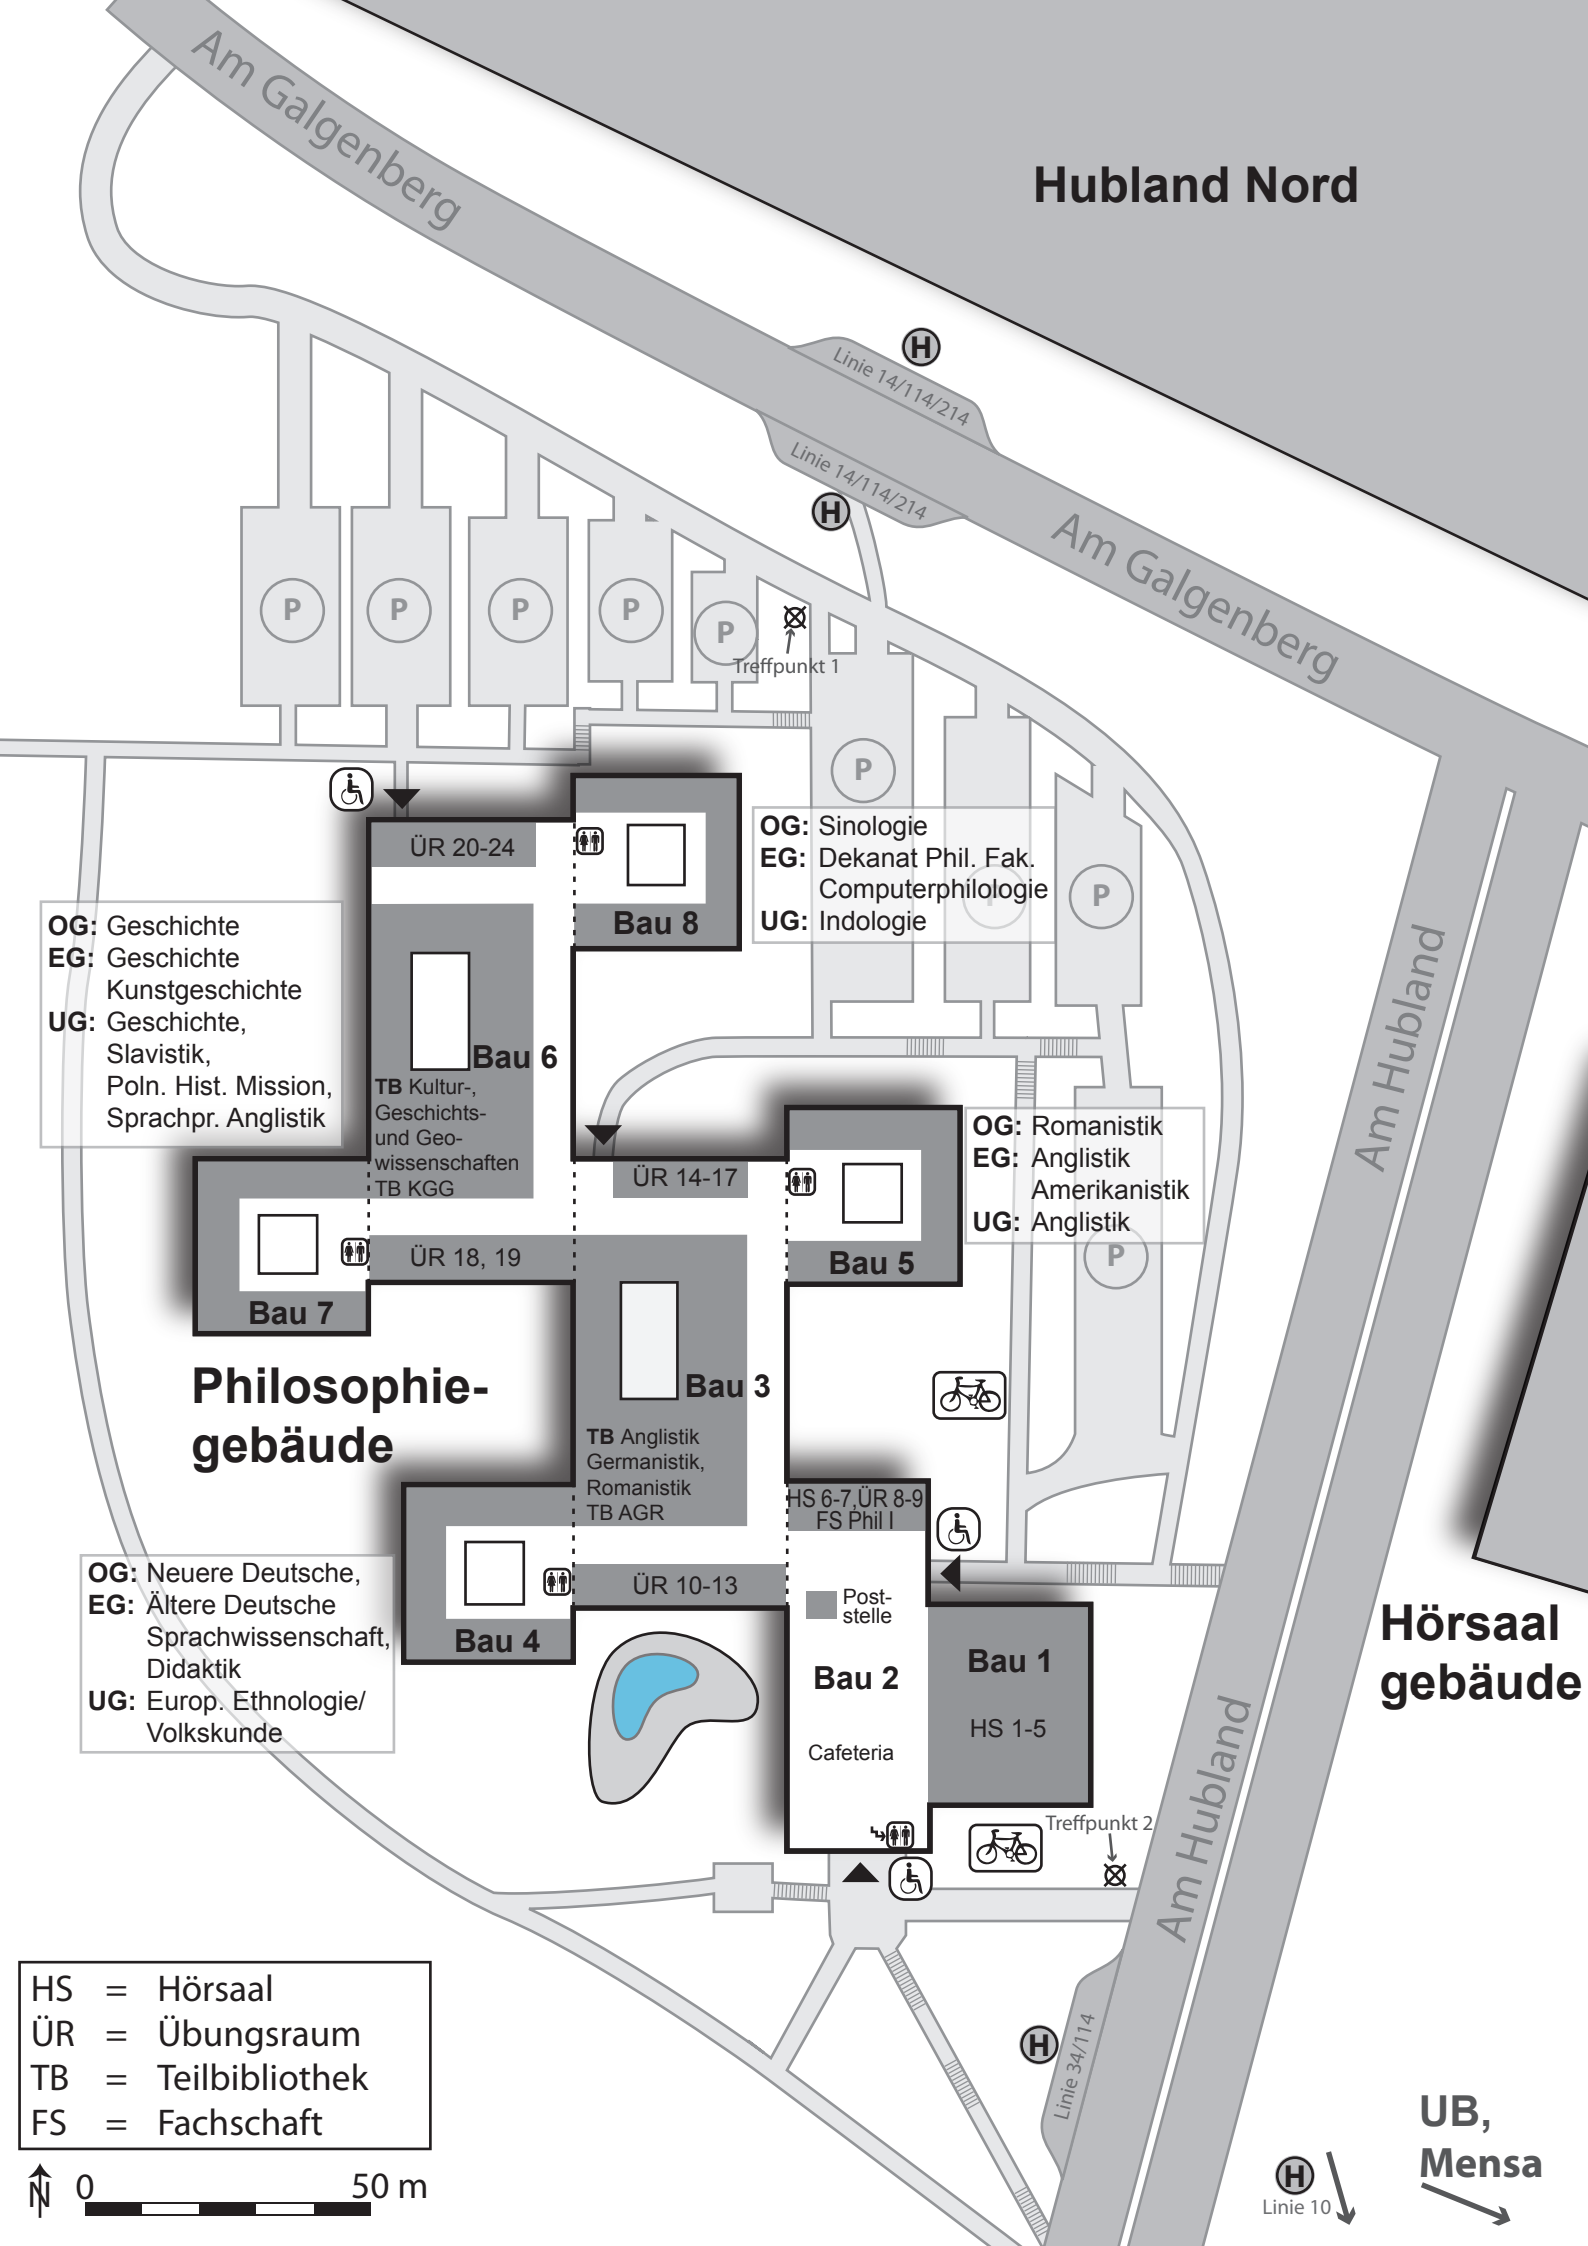

Hubland Nord

OG: Geschichte
EG: Geschichte
Kunstgeschichte
UG: Geschichte,
Slavistik,
Poln. Hist. Mission,
Sprachpr. Anglistik

OG: Sinologie
EG: Dekanat Phil. Fak.
Computerphilologie
UG: Indologie

OG: Romanistik
EG: Anglistik
Amerikanistik
UG: Anglistik

OG: Neuere Deutsche,
EG: Ältere Deutsche
Sprachwissenschaft,
Didaktik
UG: Europ. Ethnologie/
Volkskunde

HS = Hörsaal
ÜR = Übungsraum
TB = Teilbibliothek
FS = Fachschaft

0 50 m

Hörsaal
gebäude

UB,
Mensa

Linie 10

Linie 34/114

Linie 14/114/214

Linie 14/114/214

Am Hubland

Am Galgenberg

Am Galgenberg

ÜR 20-24

Bau 8

Bau 6

ÜR 14-17

Bau 5

ÜR 18, 19

Bau 7

Bau 3

HS 6-7, ÜR 8-9
FS Phil I

ÜR 10-13

Bau 4

Bau 2

Bau 1

HS 1-5

Cafeteria

TB Kultur-,
Geschichts-
und Geo-
wissenschaften
TB KGG

TB Anglistik
Germanistik,
Romanistik
TB AGR

Post-
stelle

Treffpunkt 1

Treffpunkt 2